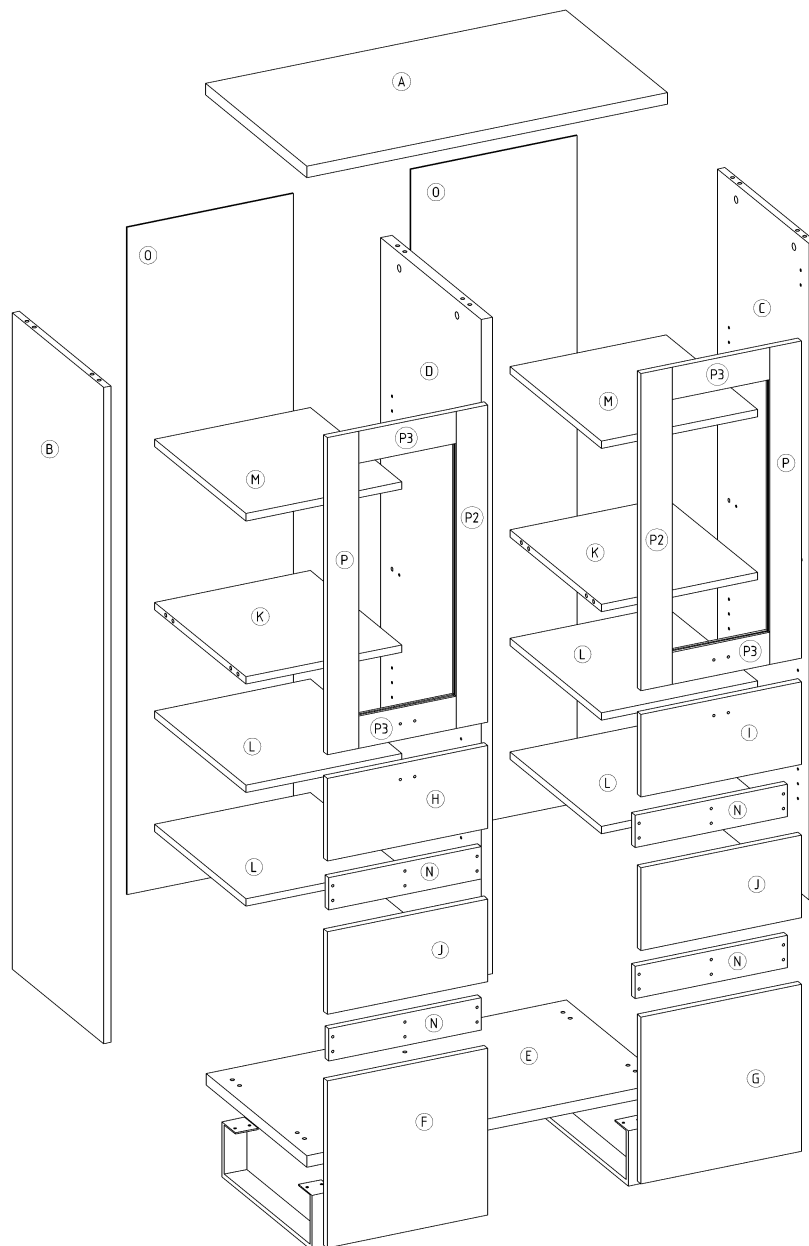

# CRO-25 Witryna 2D

L-80 H-160 D-45

60 min

<b>x 20</b>  AKC00019	<b>x 6</b>  AKC00056	<b>x 6</b>  AKC00004	<b>x 14</b>  AKC00029	<b>x 12</b>  AKC00151	<b>x 2</b>  AKC00152
<b>x 14</b>  AKC00004	<b>x 8</b>  ZAW00025	<b>x 24</b>  AKC00023	<b>x 50</b>  AKC00018	<b>x 17</b>  3,5x16 AKC00026	<b>x 8</b>  4x20 AKC00026
<b>x 24</b>  3,5x30 AKC00026	<b>x 8</b>  4x25 AKC00026	<b>x 4</b>  UCH00056	<b>x 1</b>  AKC00040	<b>x 2</b>  HDF	<b>x 1</b>  AKC00017
<b>x 2</b>  NOG00044					

1

2

3

4

5

6

7

8