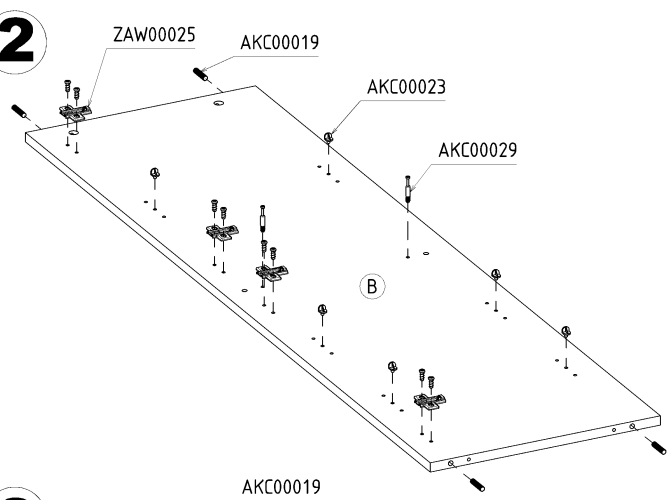

# CRO-25 Witryna 2D

L-80 H-160 D-45

60 min

<b>x 20</b>  AKC00019	<b>x 6</b>  AKC00056	<b>x 6</b>  AKC00004	<b>x 14</b>  AKC00029	<b>x 12</b>  AKC00151	<b>x 2</b>  AKC00152
<b>x 14</b>  AKC00004	<b>x 8</b>  ZAW00025	<b>x 24</b>  AKC00023	<b>x 50</b>  AKC00018	<b>x 17</b>  3,5x16 AKC00026	<b>x 8</b>  4x20 AKC00026
<b>x 24</b>  3,5x30 AKC00026	<b>x 8</b>  4x25 AKC00026	<b>x 4</b>  UCH00056	<b>x 1</b>  AKC00040	<b>x 2</b>  HDF	<b>x 1</b>  AKC00017
<b>x 2</b>  NOG00044					

1

2

3

4

5

6

7

8