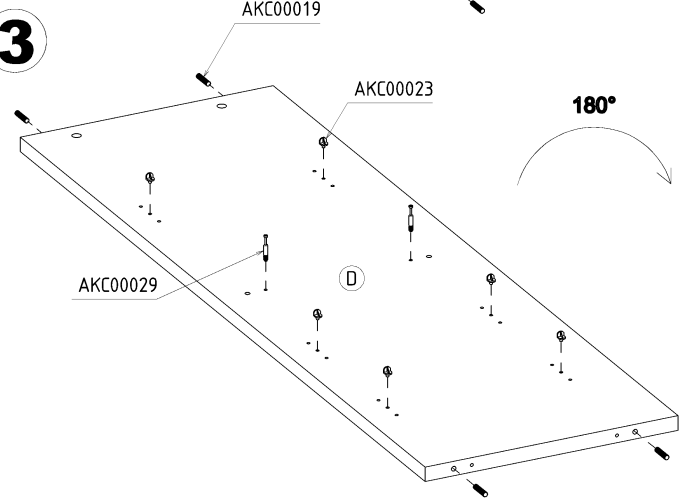

# CRO-25 Witryna 2D

L-80 H-160 D-45

60 min

<b>x 20</b>  AKC00019	<b>x 6</b>  AKC00056	<b>x 6</b>  AKC00004	<b>x 14</b>  AKC00029	<b>x 12</b>  AKC00151	<b>x 2</b>  AKC00152
<b>x 14</b>  AKC00004	<b>x 8</b>  ZAW00025	<b>x 24</b>  AKC00023	<b>x 50</b>  AKC00018	<b>x 17</b>  3,5x16 AKC00026	<b>x 8</b>  4x20 AKC00026
<b>x 24</b>  3,5x30 AKC00026	<b>x 8</b>  4x25 AKC00026	<b>x 4</b>  UCH00056	<b>x 1</b>  AKC00040	<b>x 2</b>  HDF	<b>x 1</b>  AKC00017
<b>x 2</b>  NOG00044					

1

2

3

4

5

6

7

8